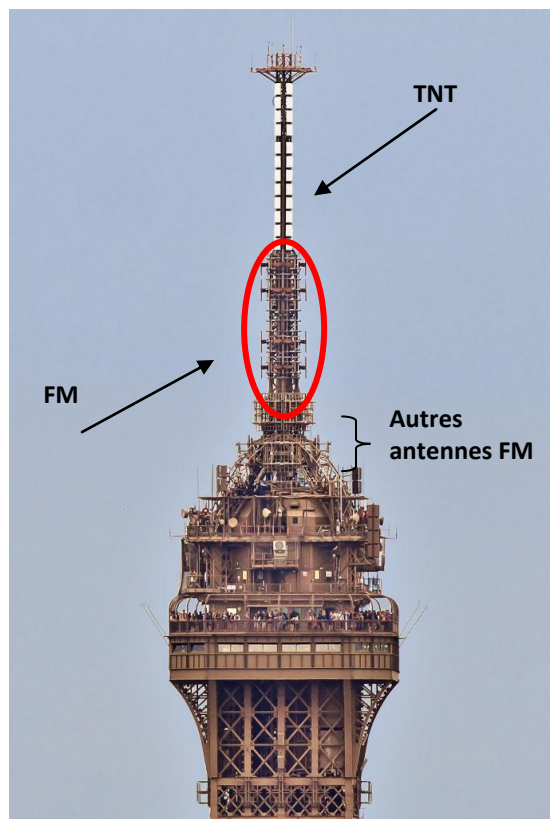

### Diffusion radio depuis Tour Eiffel : TDF va mener des travaux à 324 mètres de hauteur

Du 19 avril au 19 mai 2015, les équipes techniques de TDF vont procéder à la rénovation complète de l'ensemble des câblages de 2 des 4 antennes qui assurent la diffusion de la FM depuis la tour Eiffel. Ces travaux sont planifiés depuis plusieurs semaines, en coordination avec les radios concernées.

Au total, ce sont 32 câbles de 20 m chacun qui vont être changés par les équipes de TDF, soit près de 650 m de nouveaux câbles installés sur la dame de fer.

#### Le déroulement des travaux

Une dizaine d'ingénieurs et de techniciens sont mobilisés afin de mener à bien cette opération. Les équipes interviennent directement sur les 2 groupes d'antennes FM nichées à 324 m.